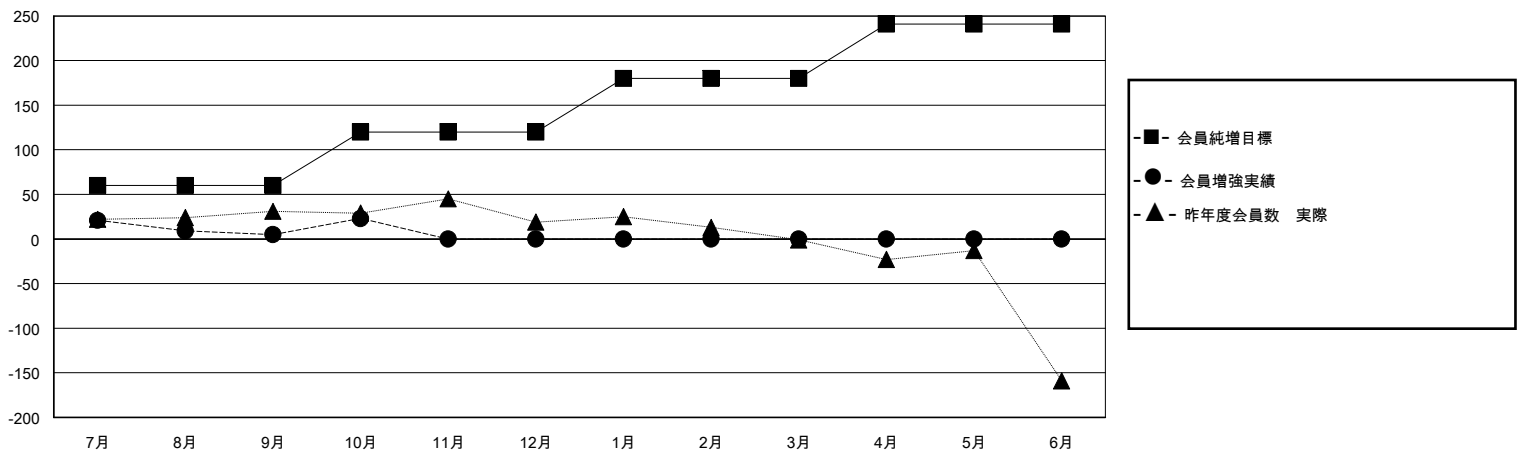

# MONTHLY MEMBERSHIP PROGRESS REPORT

District 336 A

Results as of: 10/31/2023

GMT:

地域 JAPAN

GMT会則地域

クラブ				名			
結果 : 2023-2024				結果 : 2023-2024			
四半期	新クラブ目標	新クラブ	解散クラブ	四半期	会員純増目標	会員増強実績	退会者(転籍を含む)実際
7月/8月/9月	0	0	0	7月/8月/9月	60	135	128
10月/11月/12月	0	0	0	10月/11月/12月	60	42	21
1月/2月/3月	0	0	0	1月/2月/3月	60	0	0
4月/5月/6月	1	0	0	4月/5月/6月	61	0	0

新クラブ目標及び実績累計

会員目標及び実績累計

解散クラブ: 0	76 CLUBS OF 135 一名以上の新会員を登録	男女別
退会者	<a href="#">会員累計データを見るには、ここをクリック</a>	男性 3,897 (77.08%)
物故会員 15		女性 1,158 (22.90%)
クラブ解散 0	世帯主/家族会員合計 1,347	
その他 134	国際会費半額の家族会員 721	
合計 149		